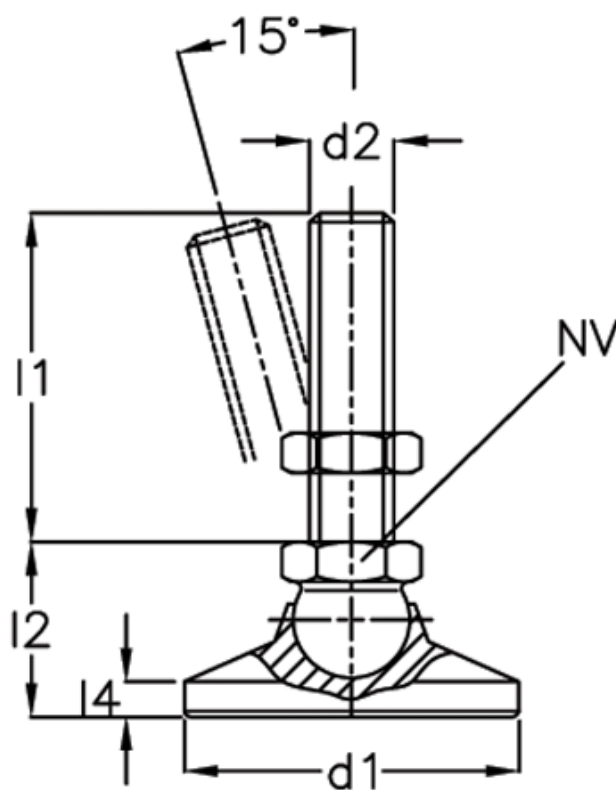

Varenummer: 20343250M1280OS
Beskrivelse: E+G Drejeledsfod
GN 343.2-50-M12-80-OS

Mål

$d1 = 50$
 $d2 = M12$
 $l1 = 80$
 $l2 = 28$
 $l3 = -$
 $l4 = 7$
 $l5 = -$
 $NV = 17$

Statisk belastning = 33
Vægt i (g) = 260